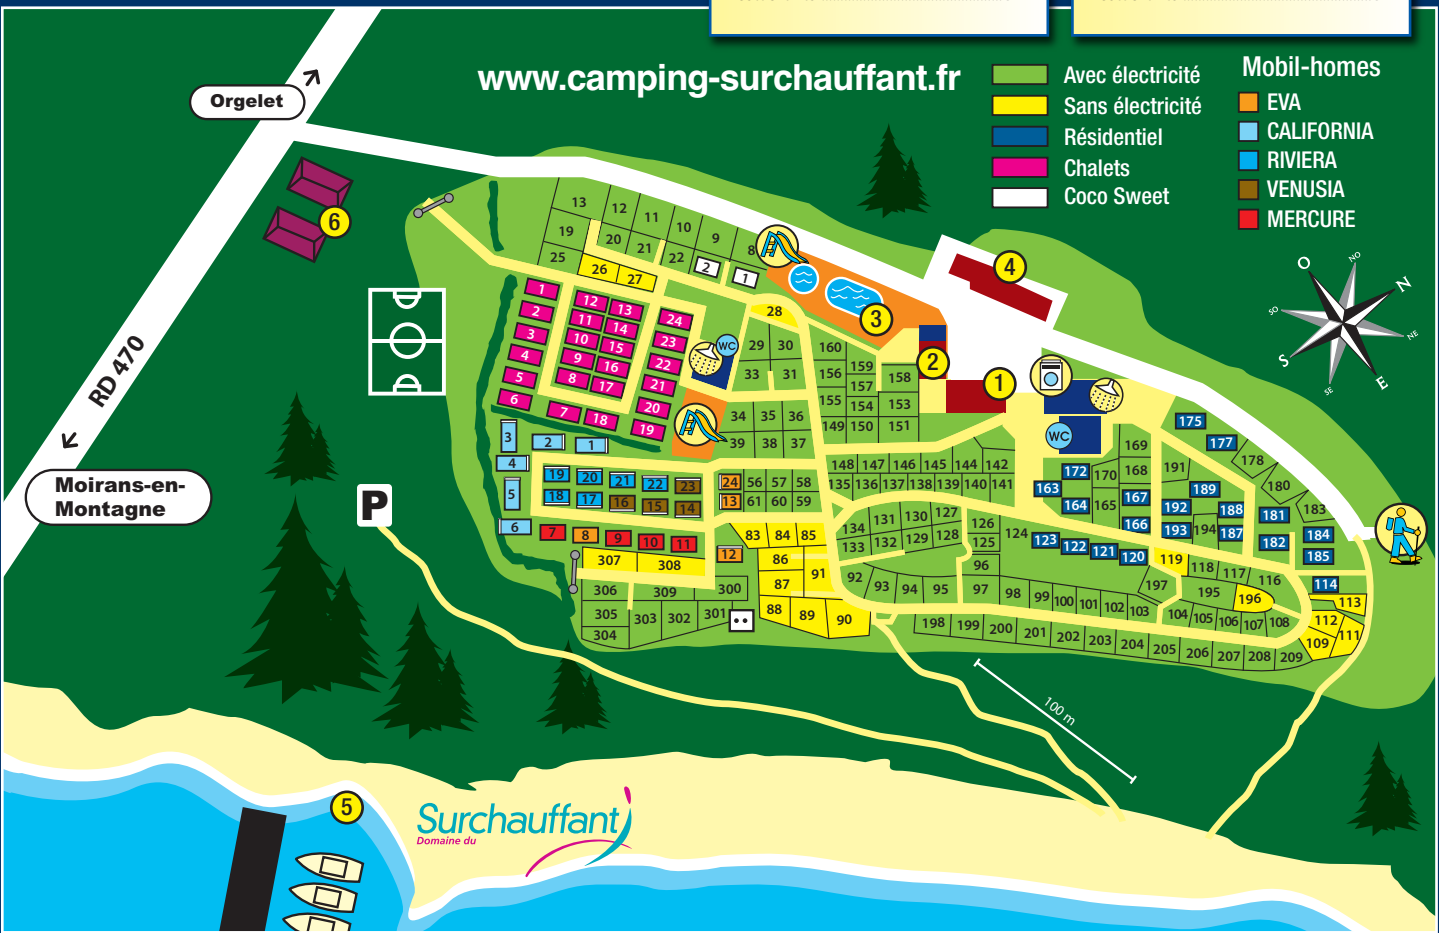

Réception / Salle TV .....	1
Salle d'animation .....	2
Piscine et pataugeoire .....	3
Épicerie / Snack .....	4
Port .....	5
Restaurants .....	6

Reception/TV room .....	1
Entertainment room .....	2
Swimming pool and paddling pool .....	3
Shop / Snack bar .....	4
Harbour .....	5
Restaurants .....	6

[www.camping-surchauffant.fr](http://www.camping-surchauffant.fr)

- Avec électricité
- Sans électricité
- Résidentiel
- Chalets
- Coco Sweet

- Mobil-homes**
- EVA
  - CALIFORNIA
  - RIVIERA
  - VENUSIA
  - MERCURE

Orgelet ↗

← RD 470  
Moirans-en-Montagne

P

**Surchauffant**  
Domaine du